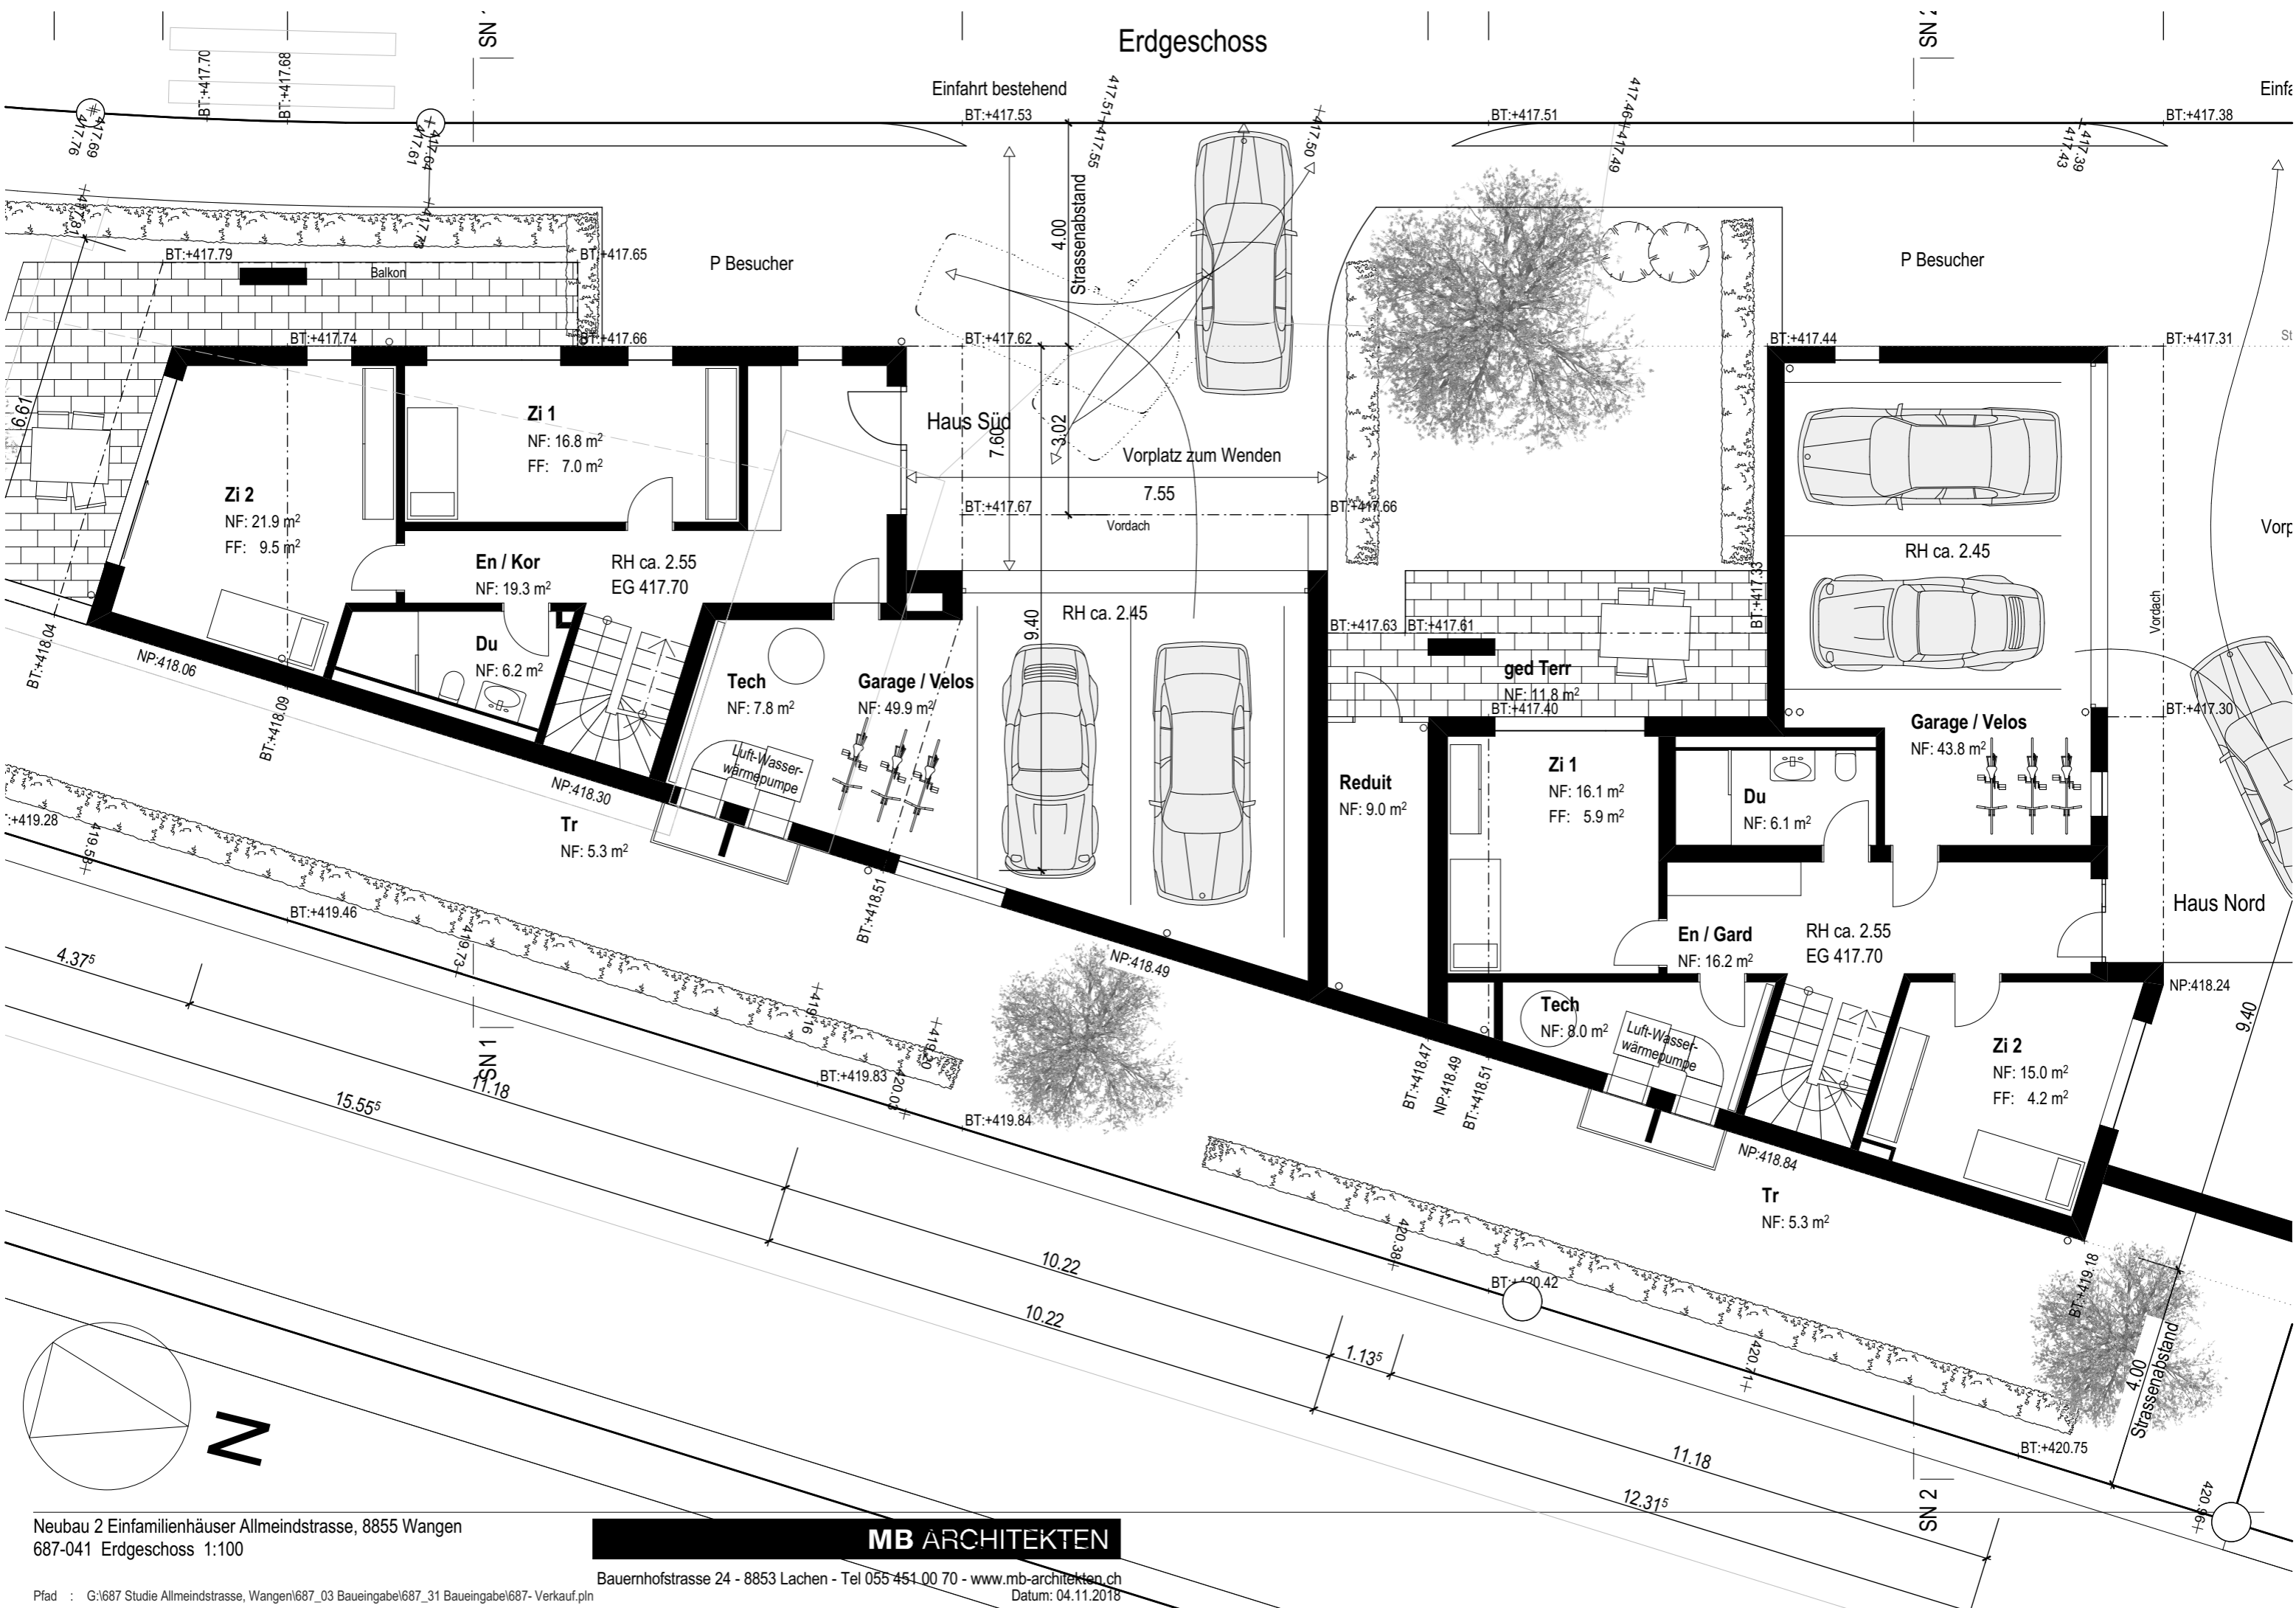

Erdgeschoss

Neubau 2 Einfamilienhäuser Allmeindstrasse, 8855 Wangen
687-041 Erdgeschoss 1:100

MB ARCHITEKTEN

Bauernhofstrasse 24 - 8853 Lachen - Tel 055 451 00 70 - www.mb-architekten.ch
Datum: 04.11.2018

Pfad : G:\687 Studie Allmeindstrasse, Wangen\687_03 Baueingabe\687_31 Baueingabe\687- Verkauf.pln